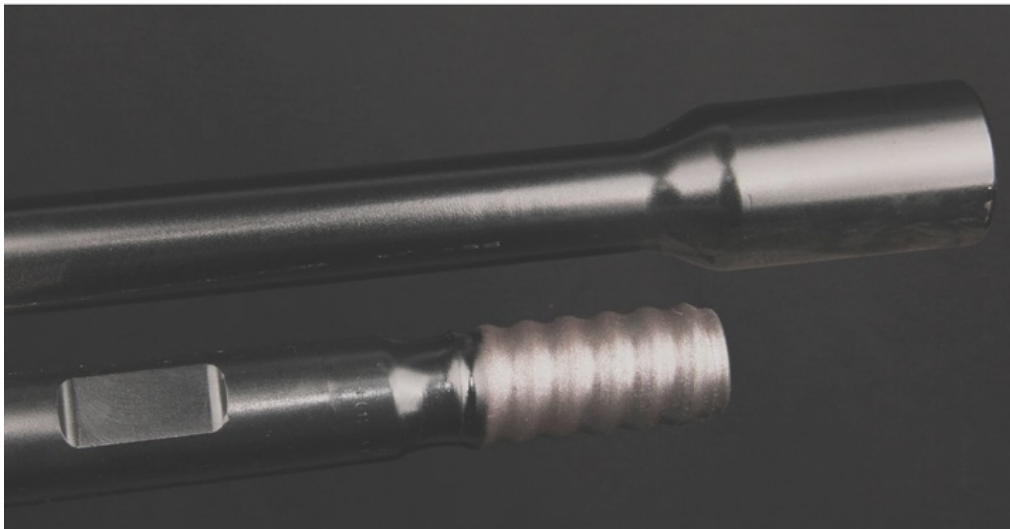

TUTKIMUSKALUSTOT

RAKENNUSALA

OTA YHTEYTTÄ

Juvan teollisuuskatu 16
02920 ESPOO

Puhelin (09) 849 4030
info@terra-team.fi

R38 poratanko MF

MF poratanko R38 kierteellä. Varastopituutena 1,83m, saatavissa myös muita pituuksia esim. 3m.